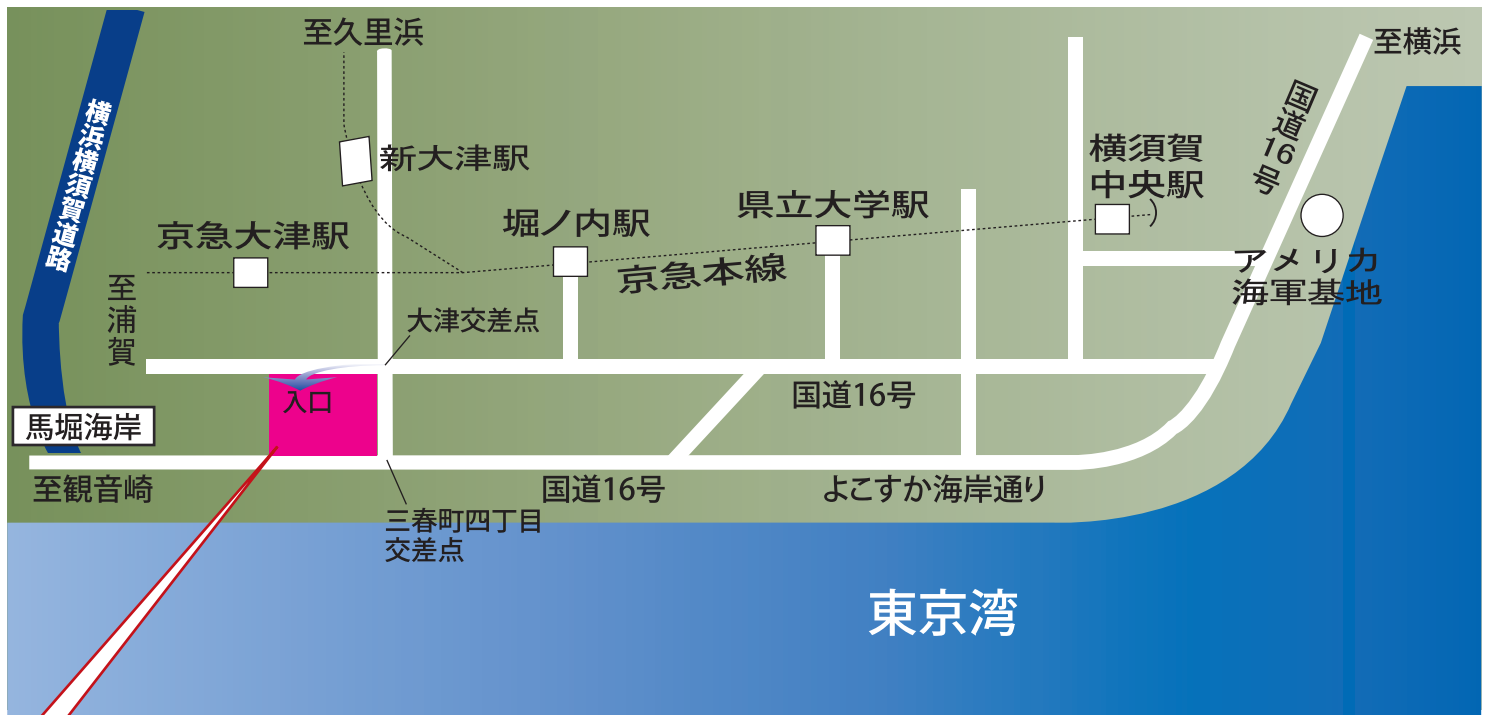

# 「おいしい広場」へのアクセス

**全店とも11時よりOPEN** 甲羅本店      にぎり一丁      カルビ家      ファミリーガーデン

住所: 〒238-0014 神奈川県横須賀市三春町4-8

## マイカーご利用の場合

国道16号横浜方面より: 国道16号線から浦賀方面へ直進  
大津交差点を直進  
横浜横須賀道路より: 馬堀海岸ICを左折  
三春町四丁目交差点を左折  
大津交差点を左折

## 京急電鉄をご利用の場合

横浜方面より : 堀ノ内駅下車、徒歩8分  
久里浜方面より

浦賀方面より: 京急大津駅下車、徒歩7分